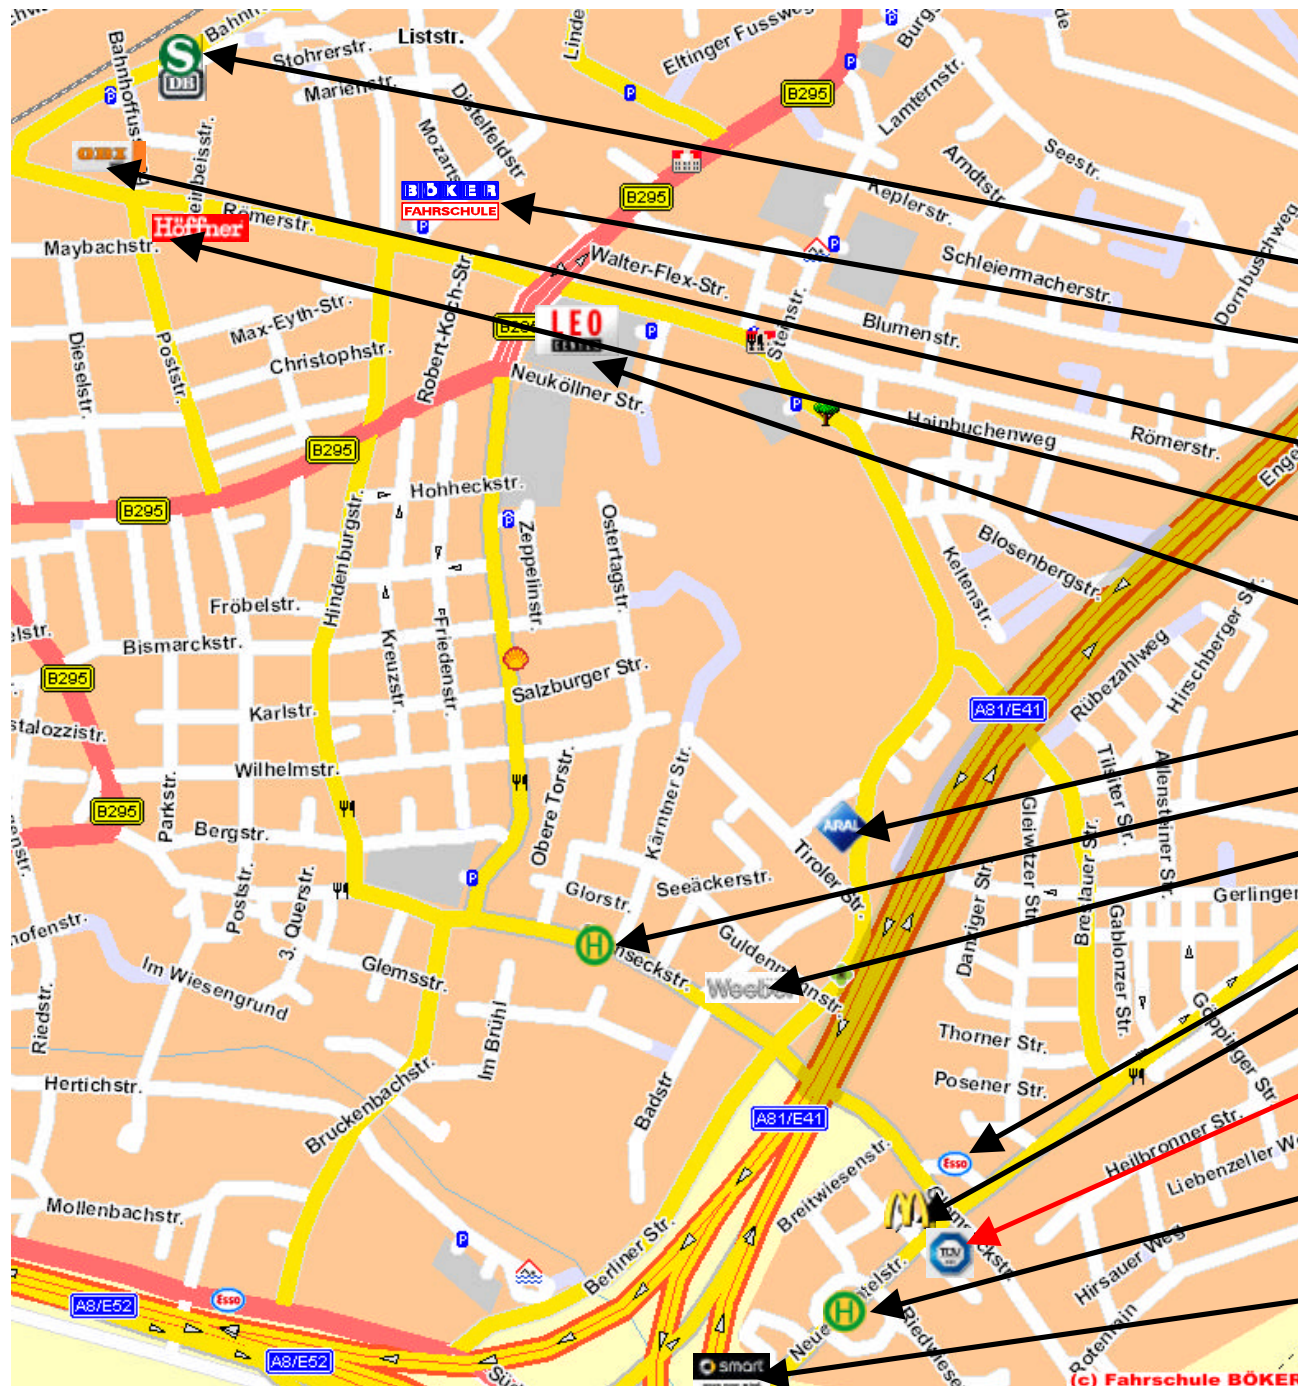

Wegeskizze zum TÜV

S-Bahnof Leonberg

Fahrerschule BÖKER
Gerhart Hauptmann Strasse 18

Obi Baumarkt

Möbel Höffner

LeoCenter

Araltankstelle
(Haltestelle
Glemseckstraße)
Autohaus Weeber

Essotankstelle
MC Donald

Dein Ziel
TÜV in Leonberg
gegenüber dem MC Donald

Haltestelle
(Leonb. Dreieck)

Smart Autocenter

TÜV SÜD Service-Center Leonberg * Neue Ramtelstraße 10 * 71229 Leonberg * Telefon:(0 71 52) 4 10 87 * Fax:(0 71 52) 7 41 10

Buslinie 92 o. 94 bis Haltestelle "Glemseckstrasse" + Fußweg ca. 11 min oder Buslinie 92 bis Haltestelle "Leonb. Dreieck" + Fußweg ca. 3 min